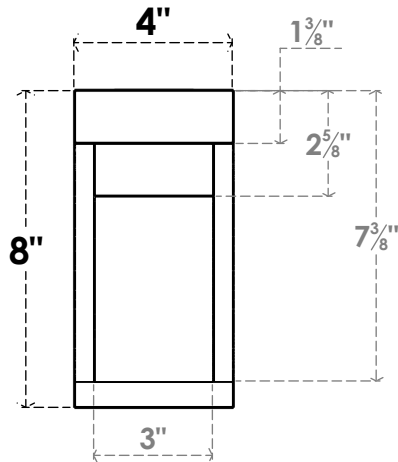

# ITEM NUMBER: RFTURO040X08000X12000X008RIV00RCPR

4"W X 8"H X 12"L TIMBERTHANE ROUGH CEDAR RIVERA FAUX WOOD OPEN RAFTER TAIL, 8"L END, PRIMED TAN

**FRONT PROFILE**

**ISOMETRIC**

GENERATED DATE : 03/02/2023