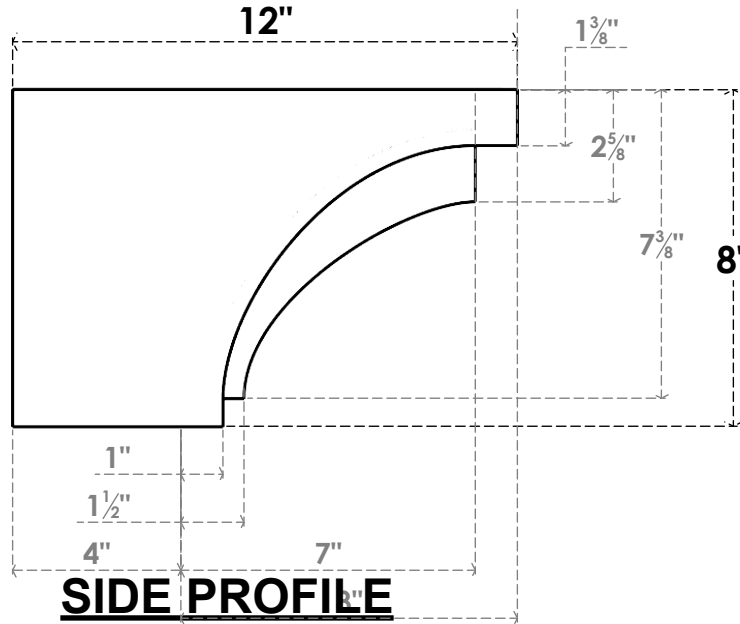

# ITEM NUMBER: RFTURO040X08000X12000X008RIV00RCPR

4"W X 8"H X 12"L TIMBERTHANE ROUGH CEDAR RIVERA FAUX WOOD OPEN RAFTER TAIL, 8"L END, PRIMED TAN

**FRONT PROFILE**

**ISOMETRIC**

GENERATED DATE : 03/02/2023